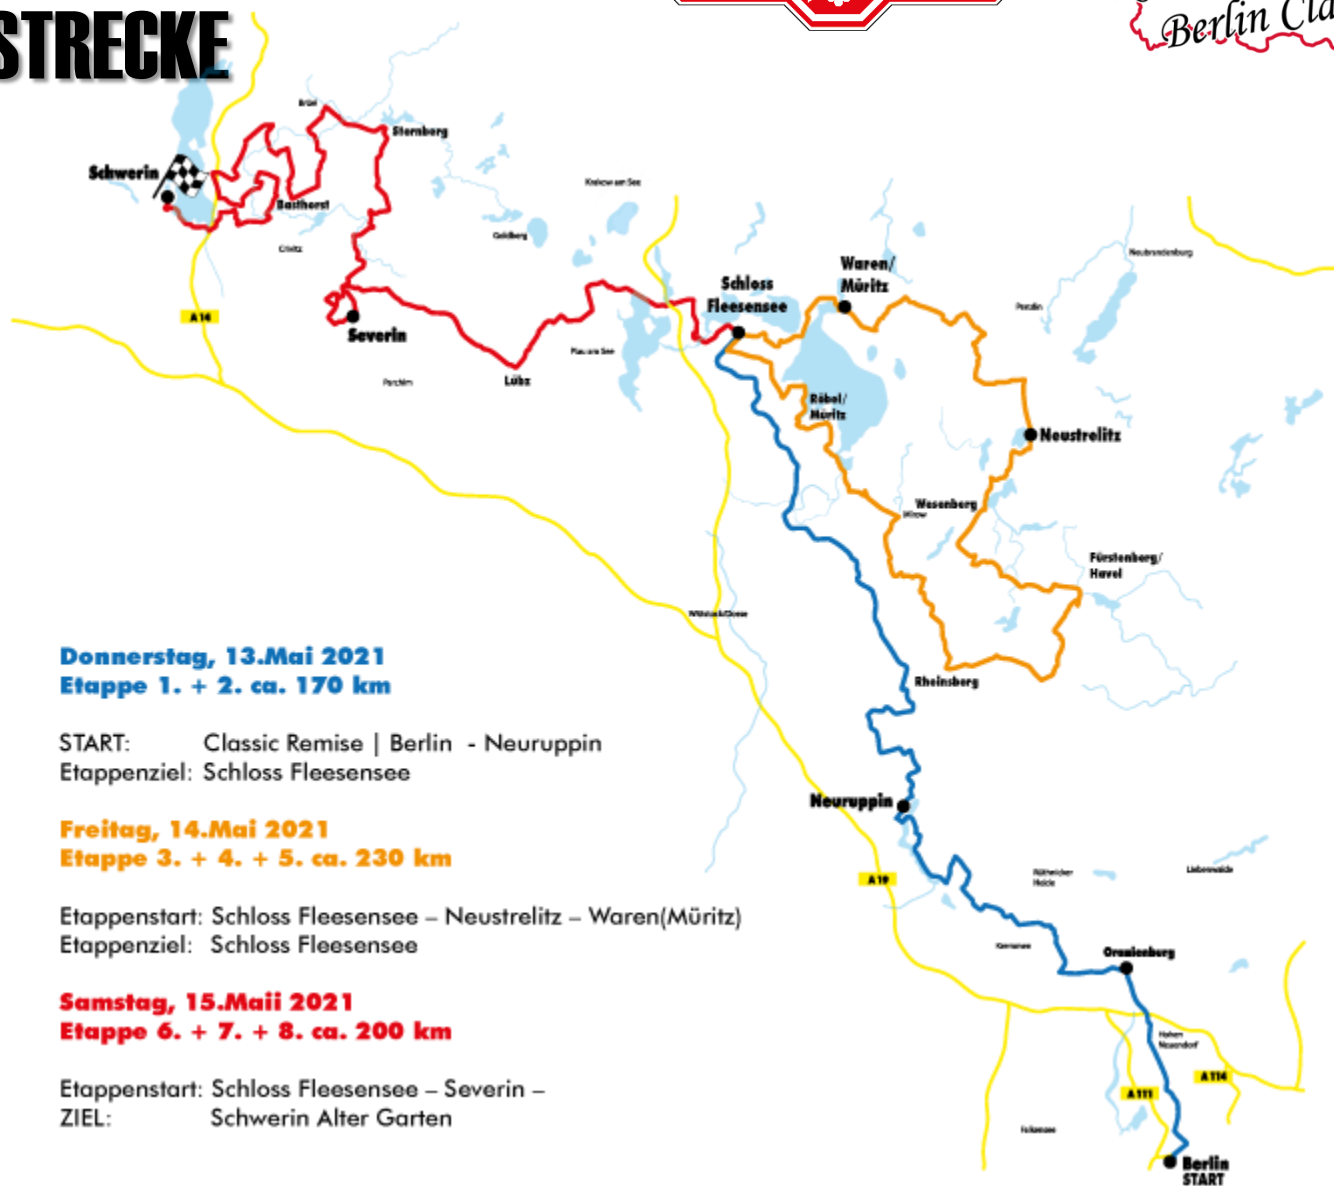

DIE STRECKE

Donnerstag, 13. Mai 2021
Etappe 1. + 2. ca. 170 km

START: Classic Remise | Berlin - Neuruppin
 Etappenziel: Schloss Fleesensee

Freitag, 14. Mai 2021
Etappe 3. + 4. + 5. ca. 230 km

Etappenstart: Schloss Fleesensee – Neustrelitz – Waren(Müritz)
 Etappenziel: Schloss Fleesensee

Samstag, 15. Mai 2021
Etappe 6. + 7. + 8. ca. 200 km

Etappenstart: Schloss Fleesensee – Severin –
 ZIEL: Schwerin Alter Garten